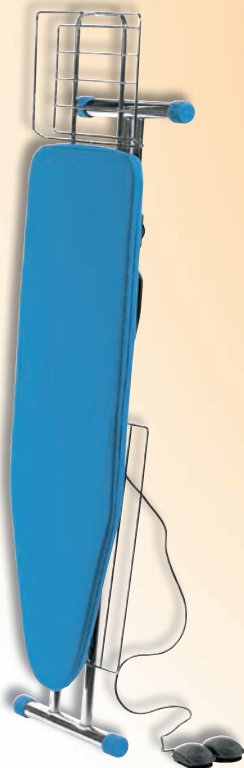

# T220P Soffiante Cromato

Cerrada  
Fechada

**MESA DE PLANCHAR PLEGABLE  
ASPIRANTE Y CALENTADA, SIN CALDERA**  
MESA DE PASSAR DOBRÁVEL  
ASPIRADORA E AQUECIDA,  
SEM CALDEIRA

## Características técnicas - Características técnicas

	T 220 P CROMADA CROMADO	T 220 P CROMADA SOPLANTE SOPLANTE & CROMADO
<b>Dimensiones max</b> - <i>Dimensões</i>	152x46x91 H cm	152x46x91 H cm
<b>Dimensiones max (Cerrada)</b> - <i>Dimensões (Fechada)</i>	165x46x13 H cm	165x46x13 H cm
<b>Peso</b> - <i>Peso</i>	18 kg	18,5 kg
<b>Alimentación</b> - <i>Alimentação</i>	230 V	230 V
<b>Resistencia tablero</b> - <i>Resistência mesa</i>	400 W	400 W
<b>Aspirador</b> - <i>Aspirador</i>	90 W	90 W
<b>Soplado</b> - <i>Sopro</i>	-	90 W